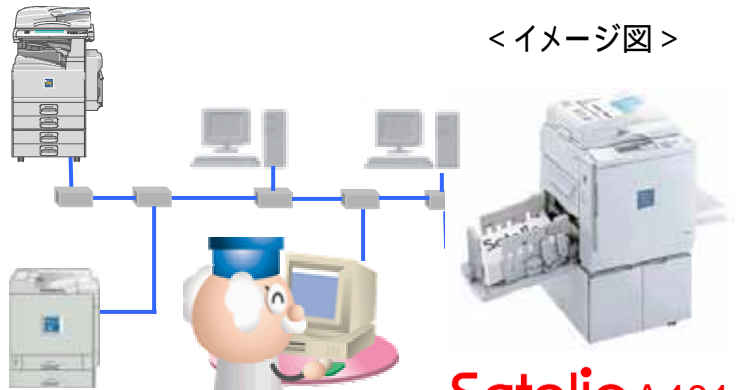

【セキュリティ】追加プリント防止 / 排版BOXロック

機能としては装備されていますが
無製版マスターをドラムに巻き付け
るため高価なマスターが無駄になり
ます。

シークレットモード
にて、プリントボタ
ンを使えなくし、ド
ラムもロックされ
ます。

セキュリティモードで排版
Boxをロック

是非、高画質、簡単操作をデモンストレーションにてご確認ください。

その他、新しい便利な機能がいっぱい!!

ネットワークプリンター標準搭載

高速ネットワークインターフェース
100BASE-TX/10BASE-Tを標準装備
しておりますので既存の環境ですぐにプリン
ターとしての利用が可能です。
データを直接出力すれば画質も向上します。

<イメージ図>

Satelio A401

さらに

ユーティリティソフト「ちえんじろ う」

プリンタードライバーに同梱されております
「ちえんじろう」を使えば大量プリントは
サテリオ、小部数プリントはレーザープリン
ターへ出力を自動で切替ます。

切替枚数と切替プリンター
を設定するだけで出力先
を自動切替!

同梱のちえんじろうは試用版です

プレート付新排紙台

紙揃え用のプレートを装備し、前身機から
採用しているWingとの相乗効果により
大量出力時もプリントがきれいに揃います。

紙揃え
バッチリ!
らくらく

プレスコントロール機能

プレスコントロール機能により、温度や印刷速度の変化による
画像濃度のムラを大幅に低減させました。
一枚目からきれいにプリントできるため、試し刷りも不要。
用紙や版のムダをなくします。