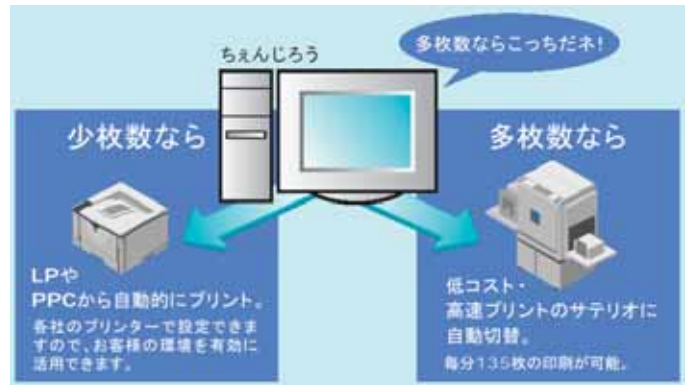

【セキュリティ】追加プリント防止 / 排版BOXロック

機能としては装備されていますが
無製版マスターをドラムに巻き付け
るため高価なマスターが無駄になり
ます。

シークレットモード
にて、プリントボタ
ンを使えなくし、ド
ラムもロックされ
ます。

セキュリティモードで排版
Boxをロック

是非、高画質、簡単操作をデモンストレーションにてご確認ください。

その他、新しい便利な機能がいっぱい!!

ネットワークプリンター標準搭載

高速ネットワークインターフェース
100BASE-TX/10BASE-Tを標準装備
しておりますので既存の環境ですぐにプリン
ターとしての利用が可能です。
データを直接出力すれば画質も向上します。

<イメージ図>

Satelio A401

さらに

ユーティリティソフト「ちえんじろ う」

プリンタードライバーに同梱されております
「ちえんじろう」を使えば大量プリントは
サテリオ、小部数プリントはレーザープリン
ターへ出力を自動で切替ます。

切替枚数と切替プリンター
を設定するだけで出力先
を自動切替!

同梱のちえんじろうは試用版です

プレート付新排紙台

紙揃え用のプレートを装備し、前身機から
採用しているWingとの相乗効果により
大量出力時もプリントがきれいに揃います。

紙揃え
バッチリ!
らくらく

プレスコントロール機能

プレスコントロール機能により、温度や印刷速度の変化による
画像濃度のムラを大幅に低減させました。
一枚目からきれいにプリントできるため、試し刷りも不要。
用紙や版のムダをなくします。