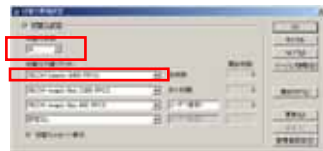

高速ネットワークインターフェース
100BASE-TX/10BASE-Tを標準装備
しておりますので既存の環境ですぐにプリン
ターとしての利用が可能です。
データを直接出力すれば画質も向上します。

<イメージ図>

Satelio A401

さらに

ユーティリティソフト「ちえんじろ う」

プリンタードライバーに同梱されております
「ちえんじろう」を使えば大量プリントは
サテリオ、小部数プリントはレーザープリン
ターへ出力を自動で切替ます。

切替枚数と切替プリンター
を設定するだけで出力先
を自動切替!

同梱のちえんじろうは試用版です

プレート付新排紙台

紙揃え用のプレートを装備し、前身機から
採用しているWingとの相乗効果により
大量出力時もプリントがきれいに揃います。

紙揃え
バッチリ!
らくらく

プレスコントロール機能

プレスコントロール機能により、温度や印刷速度の変化による
画像濃度のムラを大幅に低減させました。
一枚目からきれいにプリントできるため、試し刷りも不要。
用紙や版のムダをなくします。