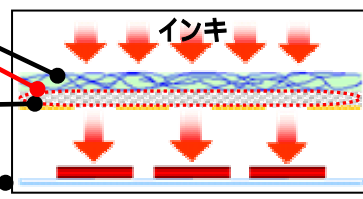

和紙の繊維拡大写真

不均一にインキがのる
インキ消費量も多い

【新サテリオマスター】

樹脂層拡大写真

均一にインキをのせる
インキ消費量が少ない

和紙

フィルム

用紙

樹脂

【耐刷枚数】マスター価格が安くなりました

GR300シリーズ (400dpi)

1版あたりの耐刷枚数

1,000枚

サテリオA401

1版あたりの耐刷枚数

4,000枚