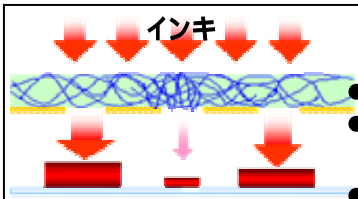

オフィス・プレス・プリンター

RICOH
Image Communication

Satelio A401

登場!!

リソーリソグラフGR300シリーズ

リコーサテリオA401

【画 質】ベタがきれい、写真画質がなめらか、裏移りほとんど無し

【従来のマスター】

和紙の繊維拡大写真

不均一にインキがのる
インキ消費量も多い

【新サテリオマスター】

樹脂層拡大写真

均一にインキをのせる
インキ消費量が少ない

和紙

フィルム

用紙

樹脂

【耐刷枚数】マスター価格が安くなりました

GR300シリーズ (400dpi)

1版あたりの耐刷枚数

1,000枚

サテリオA401

1版あたりの耐刷枚数

4,000枚