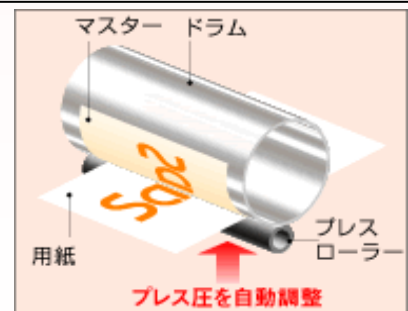

切替枚数と切替プリンター
を設定するだけで出力先
を自動切替!

同梱のちえんじろうは試用版です

プレート付新排紙台

紙揃え用のプレートを装備し、前身機から
採用しているWingとの相乗効果により
大量出力時もプリントがきれいに揃います。

紙揃え
バッチリ!
らくらく

プレスコントロール機能

プレスコントロール機能により、温度や印刷速度の変化による
画像濃度のムラを大幅に低減させました。
一枚目からきれいにプリントできるため、試し刷りも不要。
用紙や版のムダをなくします。