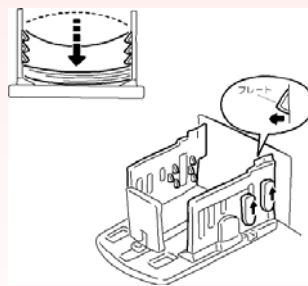

切替枚数と切替プリンター
を設定するだけで出力先
を自動切替!

同梱のちえんじろうは試用版です

プレート付新排紙台

紙揃え用のプレートを装備し、前身機から
採用しているWingとの相乗効果により
大量出力時もプリントがきれいに揃います。

紙揃え
バッチリ!
らくらく

プレスコントロール機能

プレスコントロール機能により、温度や印刷速度の変化による
画像濃度のムラを大幅に低減させました。
一枚目からきれいにプリントできるため、試し刷りも不要。
用紙や版のムダをなくします。